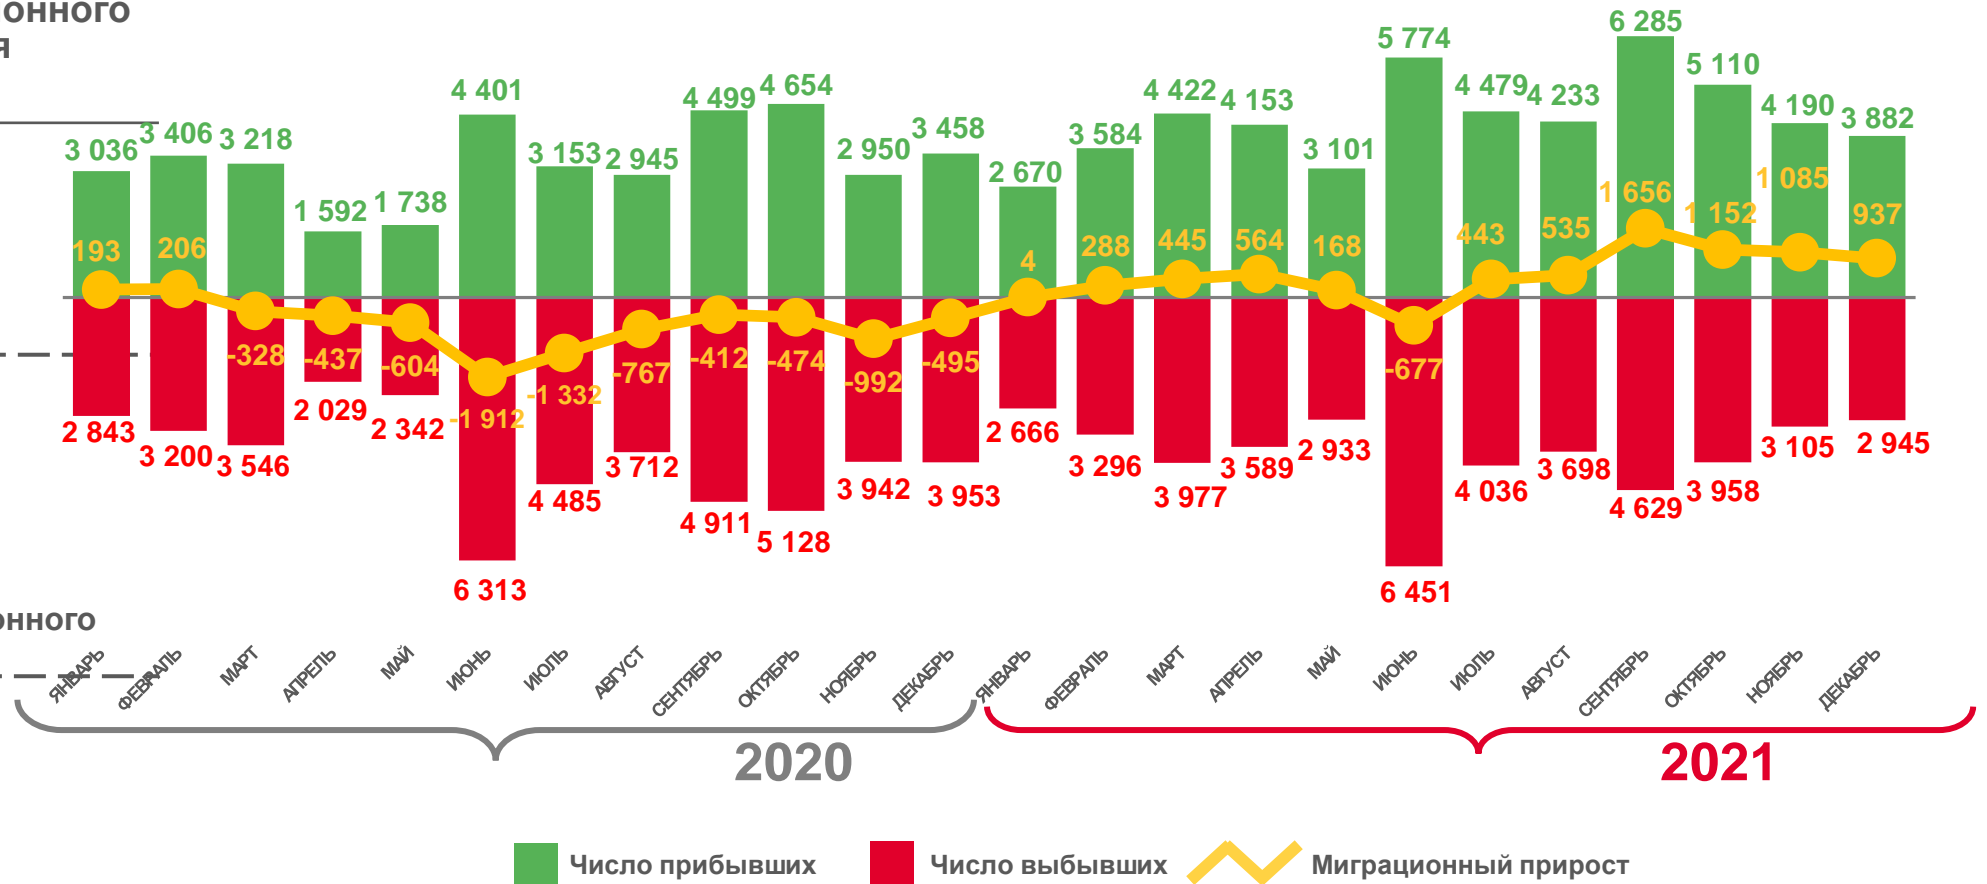

за 2021 год

Предварительные данные

Общие итоги миграции населения Хабаровского края

человек

Показатели миграционного движения населения

за 2021 год

6600

Миграционный прирост

50,8

в расчете на 10000 человек населения

Коэффициент миграционного прироста

Прибывшие в Хабаровский край

человек

Показатели миграционного движения населения

за 2021 год

51883

прибыло

399,2

в расчете на 10000 человек населения

Коэффициент прибытия

2021

2020

Выбывшие из Хабаровского края

человек

Миграционный прирост

* Наибольшее число прибытий из стран СНГ