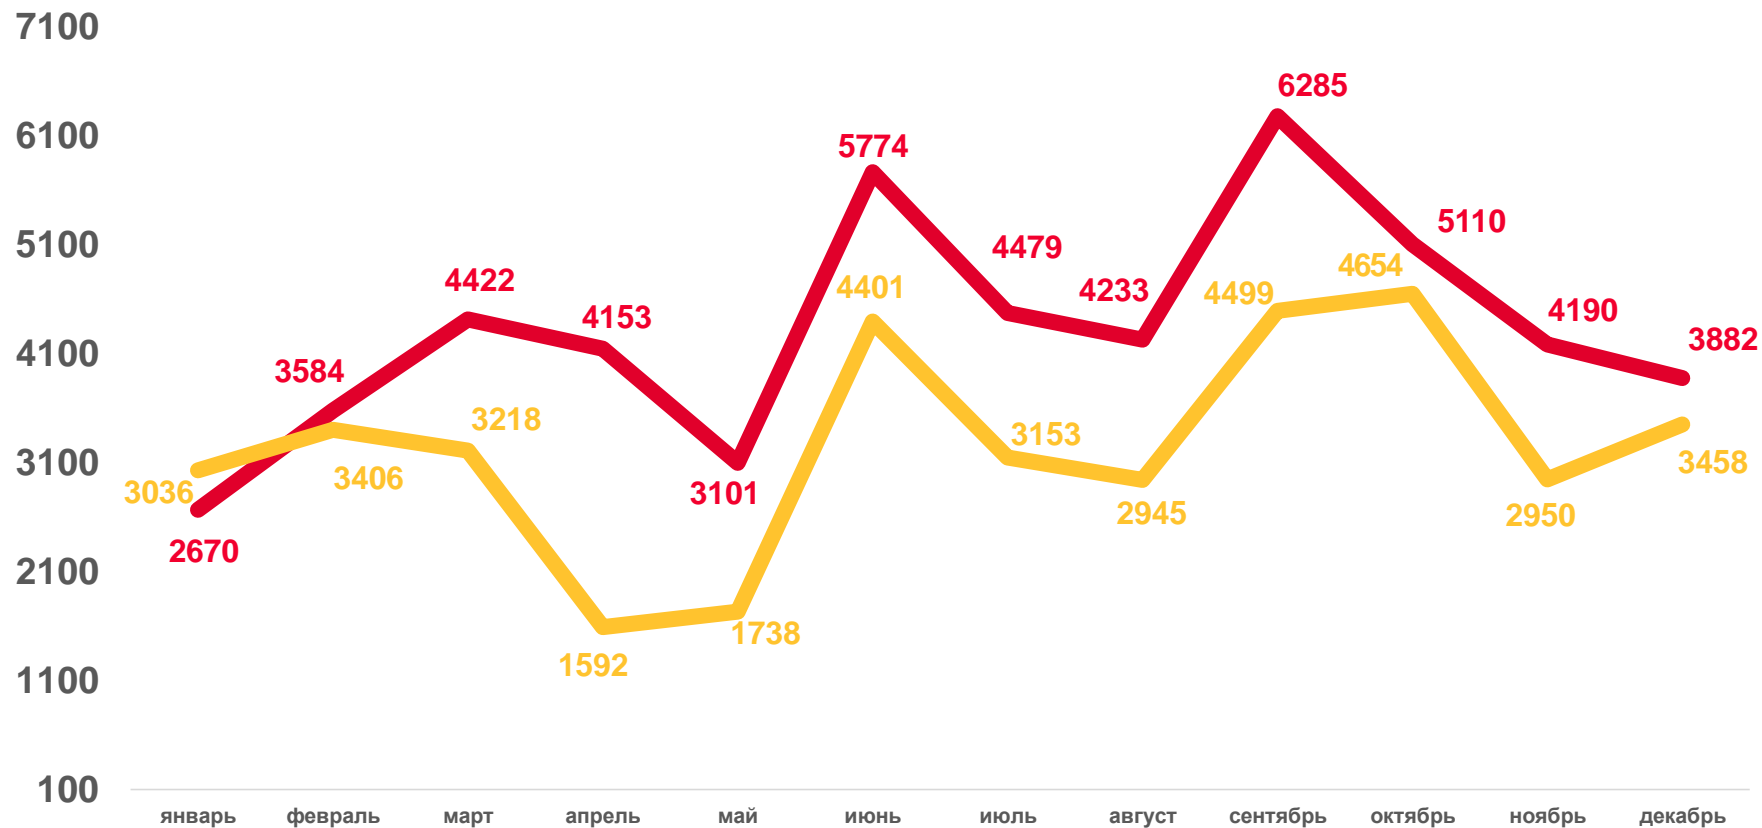

за 2021 год

Предварительные данные

Общие итоги миграции населения Хабаровского края

человек

Показатели миграционного движения населения

за 2021 год

6600

Миграционный прирост

50,8

в расчете на 10000 человек населения

Коэффициент миграционного прироста

Прибывшие в Хабаровский край

человек

Показатели миграционного движения населения

за 2021 год

51883

прибыло

399,2

в расчете на 10000 человек населения

Коэффициент прибытия

2021

2020

Выбывшие из Хабаровского края

человек

Показатели миграционного движения населения

за 2021 год

45283

выбыло

348,4

в расчете на 10000 человек населения

Коэффициент выбытия

Миграция в пределах России