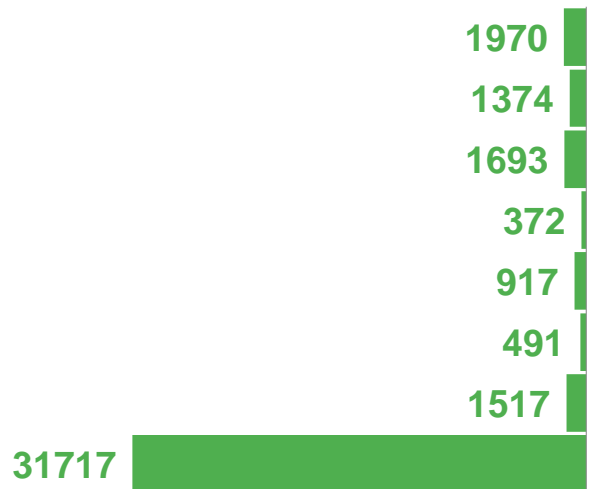

Миграция в пределах России

человек

Показатели миграционного движения населения

за 2021 год

40051

Прибыло

42190

Выбыло

-2139

Миграционный прирост, снижение

84,6%

Перемещений в пределах России

ПРИБЫВШИЕ