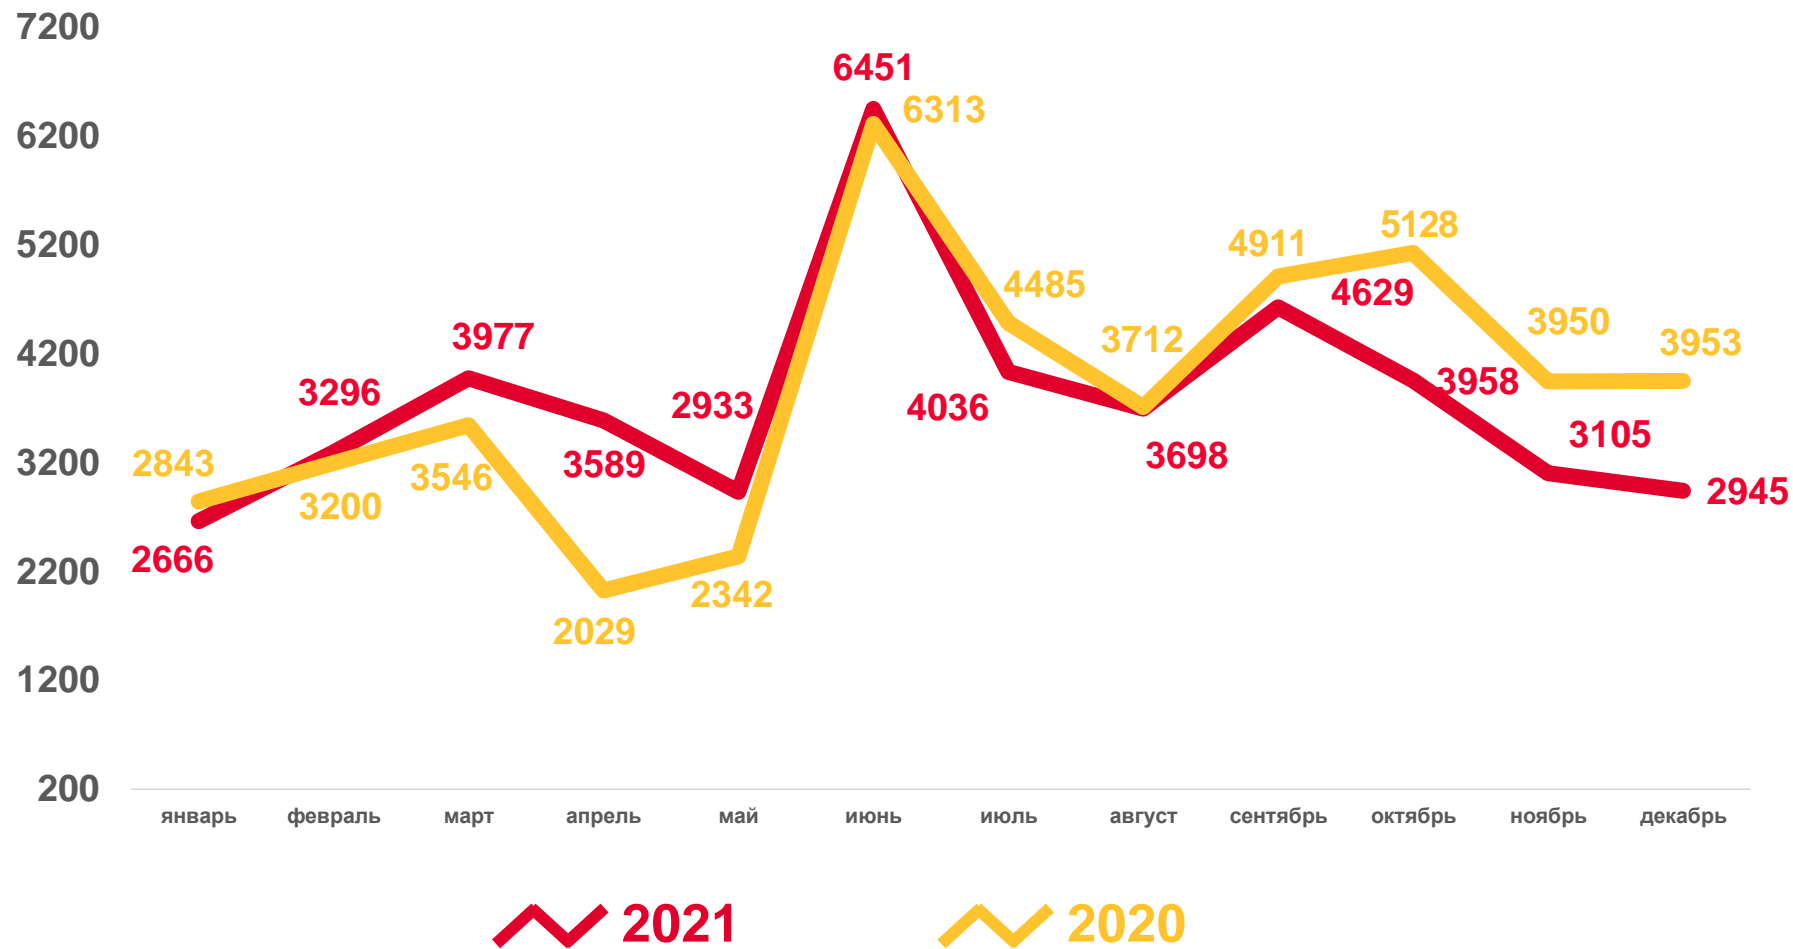

за 2021 год

Предварительные данные

Общие итоги миграции населения Хабаровского края

человек

Показатели миграционного движения населения

за 2021 год

6600

Миграционный прирост

прибыло

399,2

в расчете на 10000 человек населения

Коэффициент прибытия

2021

2020

Выбывшие из Хабаровского края

человек

Показатели миграционного движения населения

за 2021 год

45283

выбыло

348,4

в расчете на 10000 человек населения

Коэффициент выбытия

Миграция в пределах России

человек

Показатели миграционного движения населения

за 2021 год

40051

Прибыло

42190

Выбыло

-2139