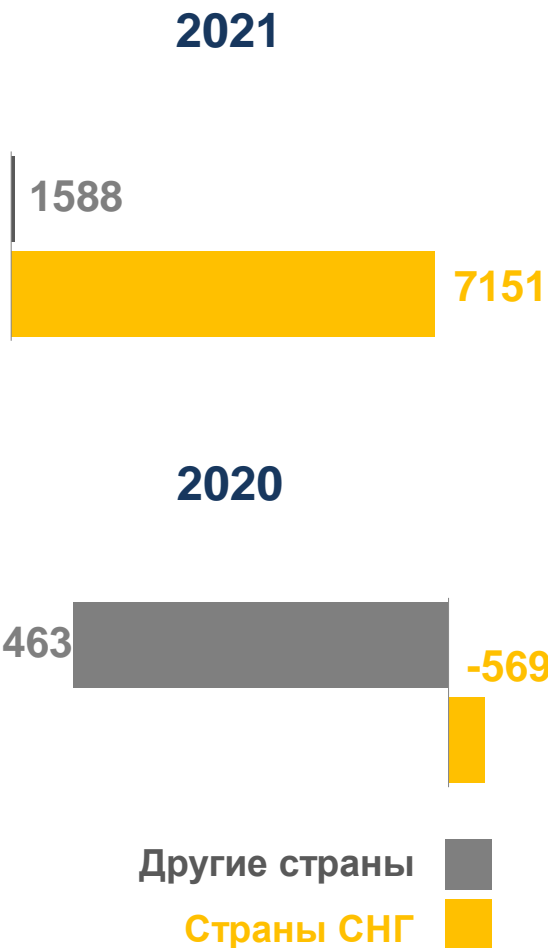

человек

Показатели миграционного движения населения

за 2021 год

40051

Прибыло

42190

Выбыло

-2139

Миграционный прирост, снижение

84,6%

Перемещений в пределах России

ПРИБЫВШИЕ

ВЫБЫВШИЕ

Большинство перемещений с другими регионами

(Миграционный прирост)

Международная миграция (миграционный прирост)

Человек

Показатели миграционного движения населения

за 2021 год

11832

Прибыло

3093

Выбыло

8739

Миграционный прирост

* Наибольшее число прибытий из стран СНГ